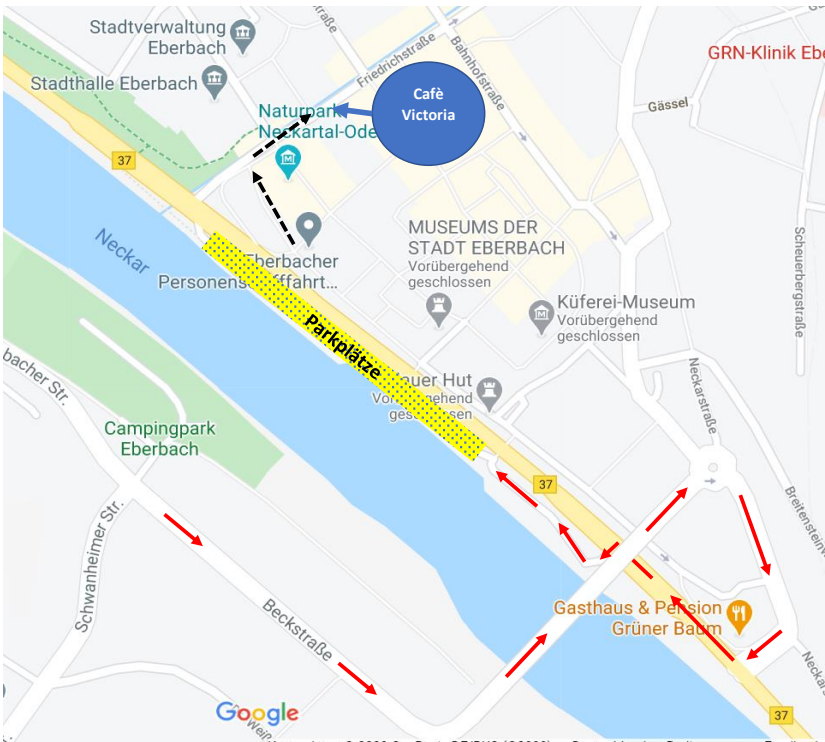

Hirschhorn
 L3105
 -> links auf
 Eberbacherstraße
 -> links auf Neckar
 Brücke

Moosbrunn
 Allemühl
 Pleutersbach
 Neckarbrücke
 Eberbach

Nach Neckarbrücke
 Kreisel 1ste Ausfahrt
 B37 rechts dann links
 auf
 Parkplatz am Neckar
 vom Parkplatz durch
 Unterführung zum
 Café Victoria