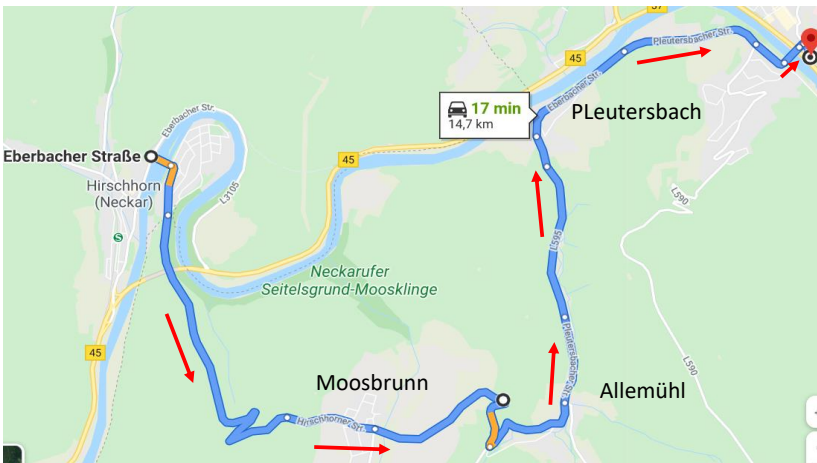

Hirschhorn
 L3105
 -> links auf
 Eberbacherstraße
 -> links auf Neckar
 Brücke

Moosbrunn
 Allemühl
 Pleutersbach
 Neckarbrücke
 Eberbach

Nach Neckarbrücke
 Kreisel 1ste Ausfahrt
 B37 rechts dann links
 auf
 Parkplatz am Neckar
 vom Parkplatz durch
 Unterführung zum
 Café Victoria