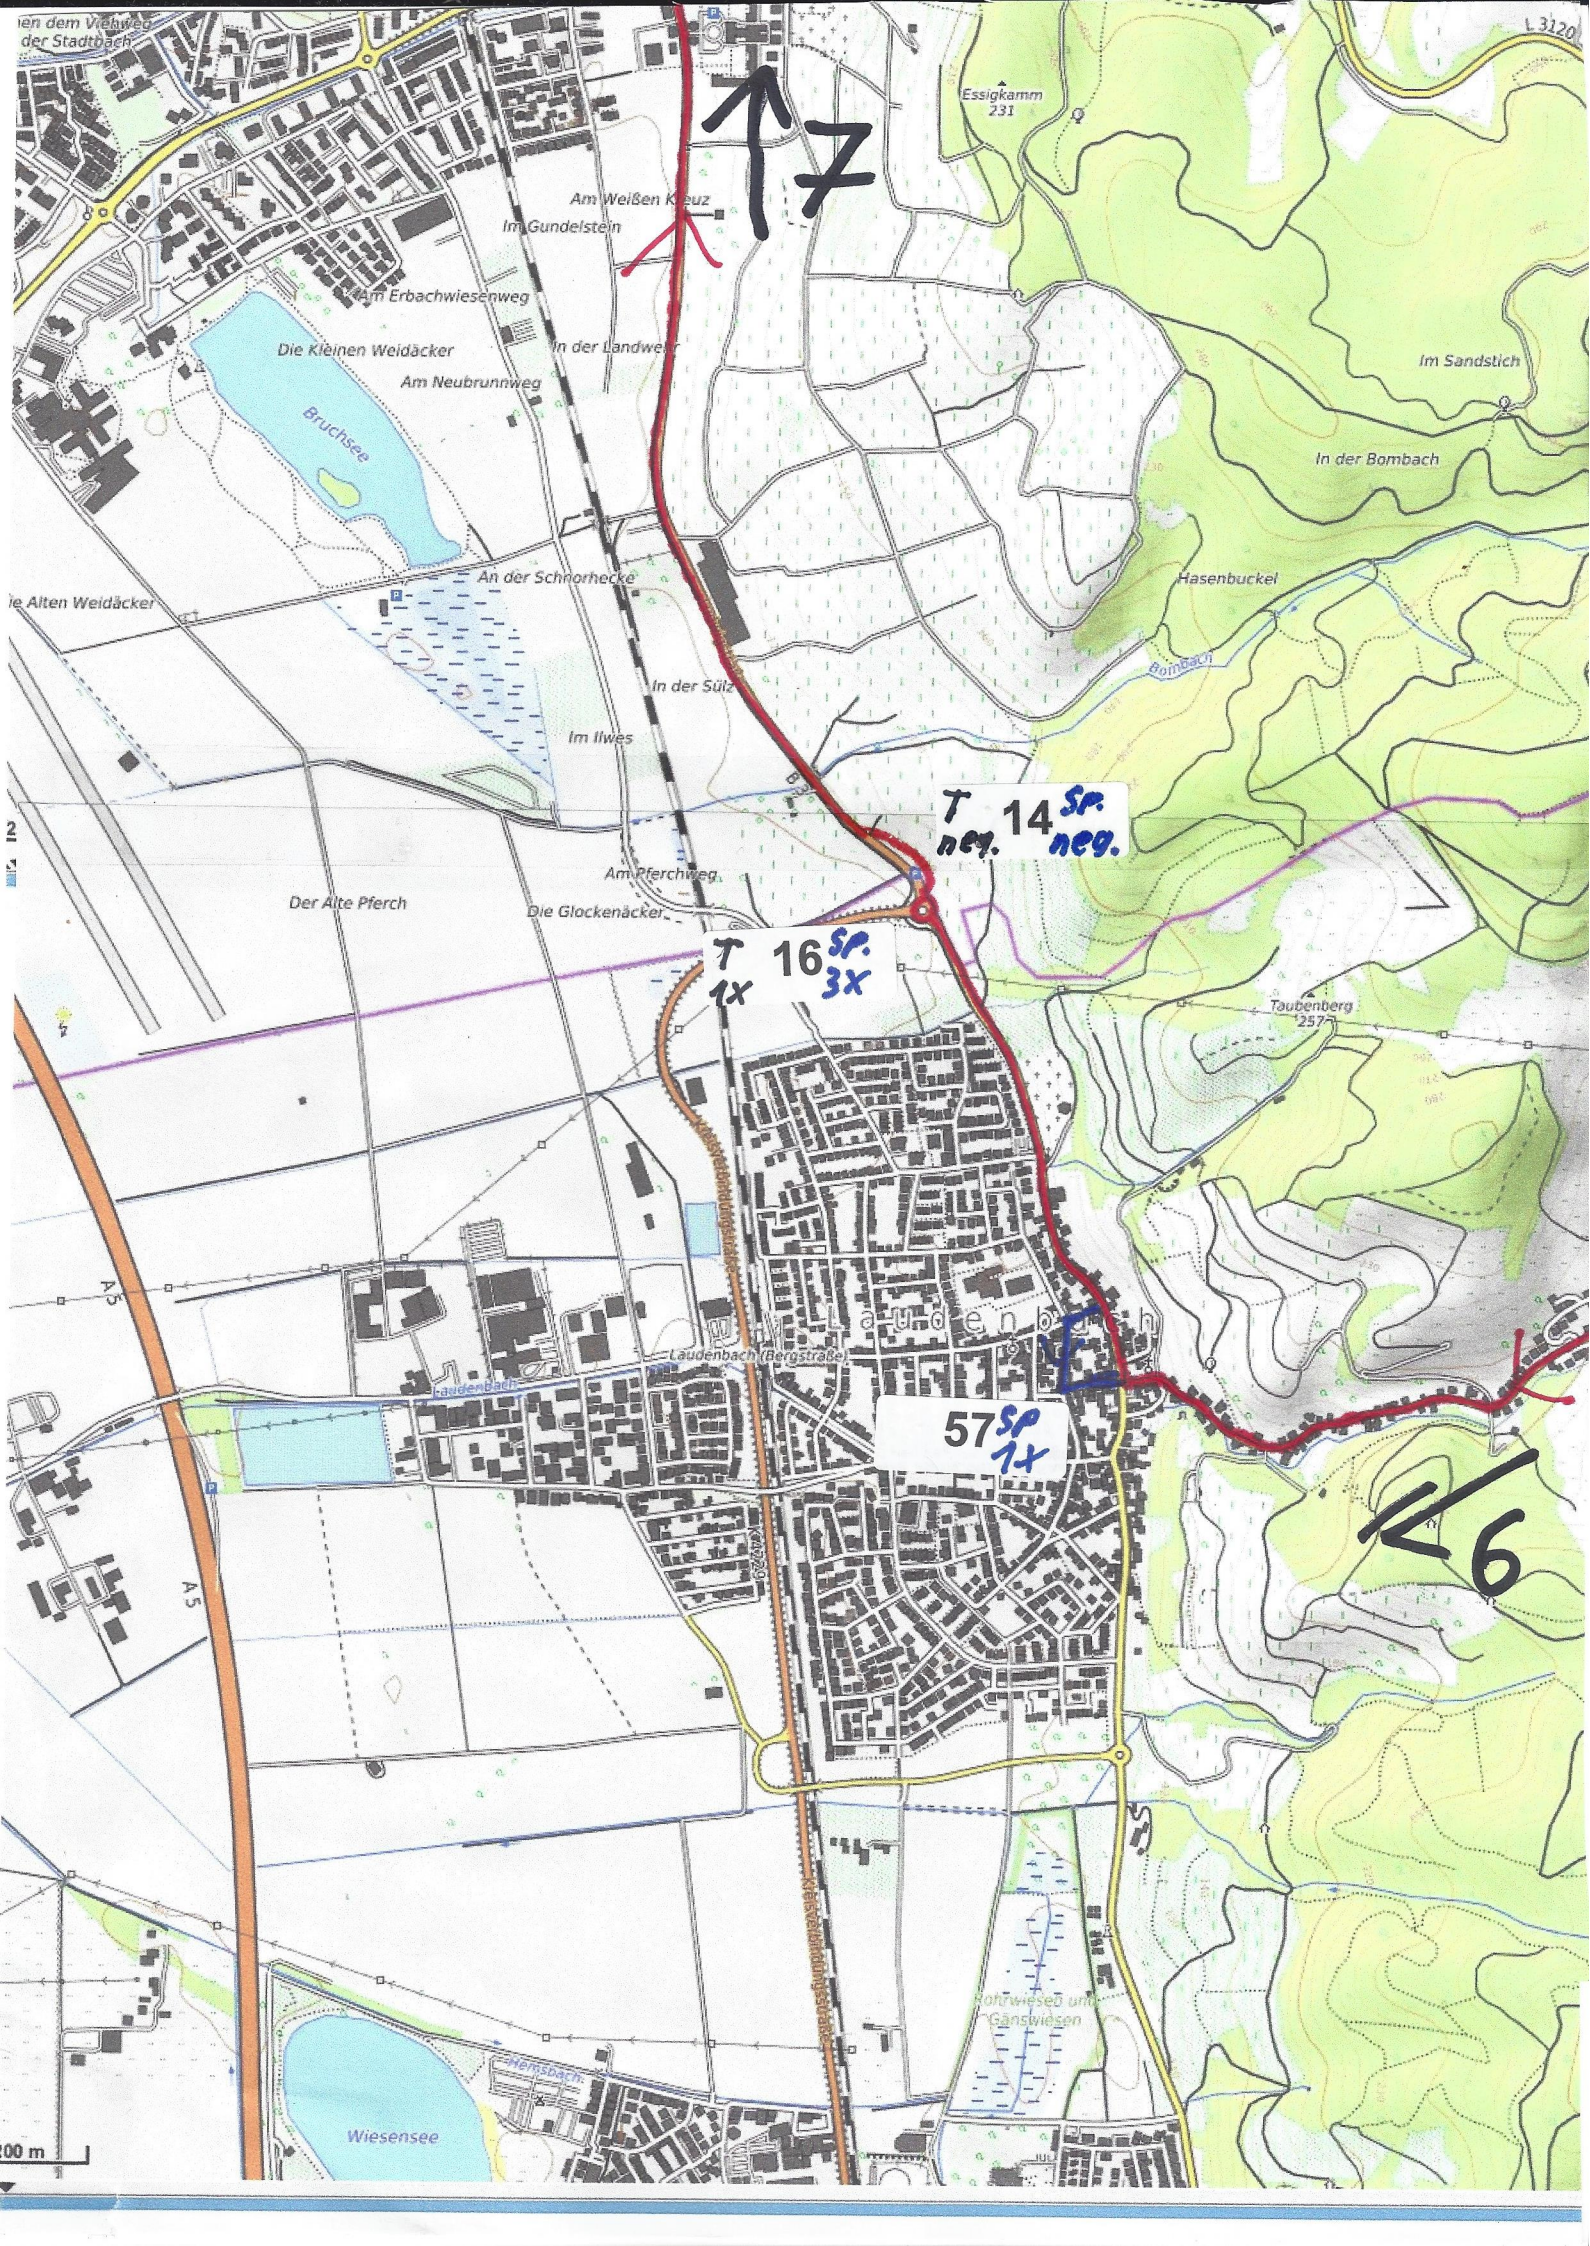

4

? 18:51  
30.03.2021

Bälzenbach

Watzenhof

Nieder-Liebersbach

T1x10<sup>SP</sup>  
neg.

↑  
5

↑  
4

24 SP 1x

54 SP 1x

↑ 5

7

6

T 14 Sp. neg.

T 16 Sp. 1x 3x

57 Sp. 1x