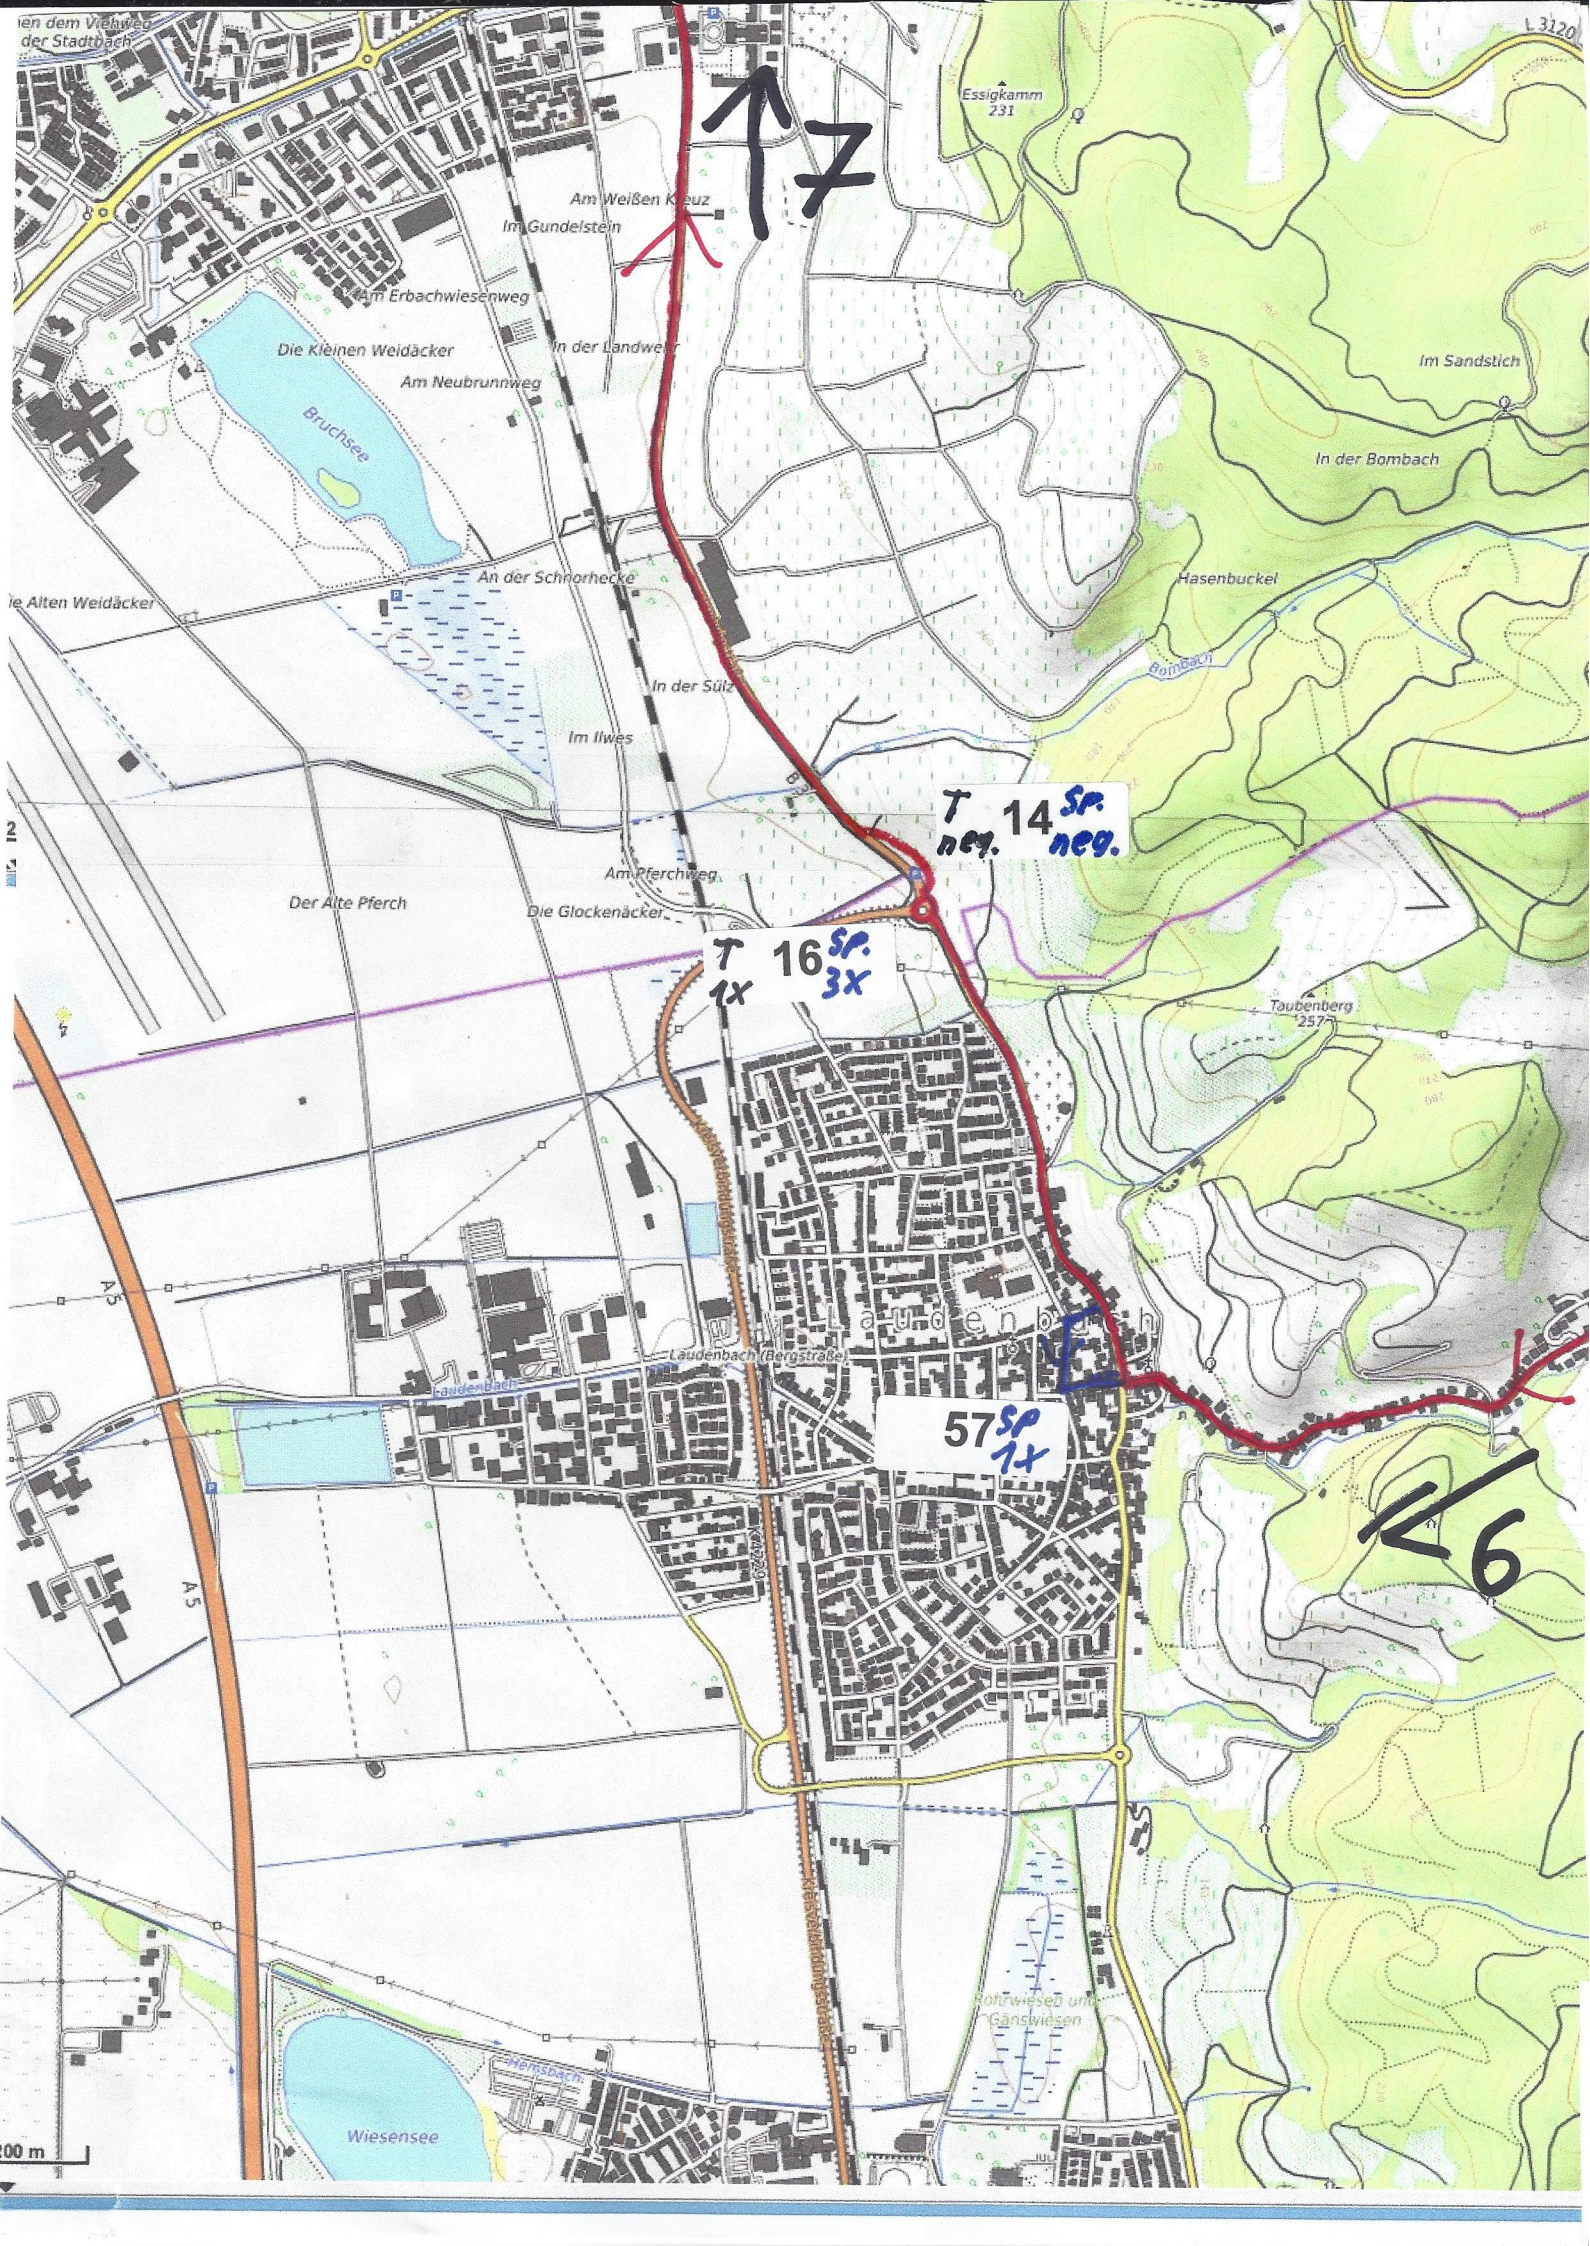

7

6

T 14 Sp. neg.

T 16 Sp. 1x 3x

57 Sp. 1x