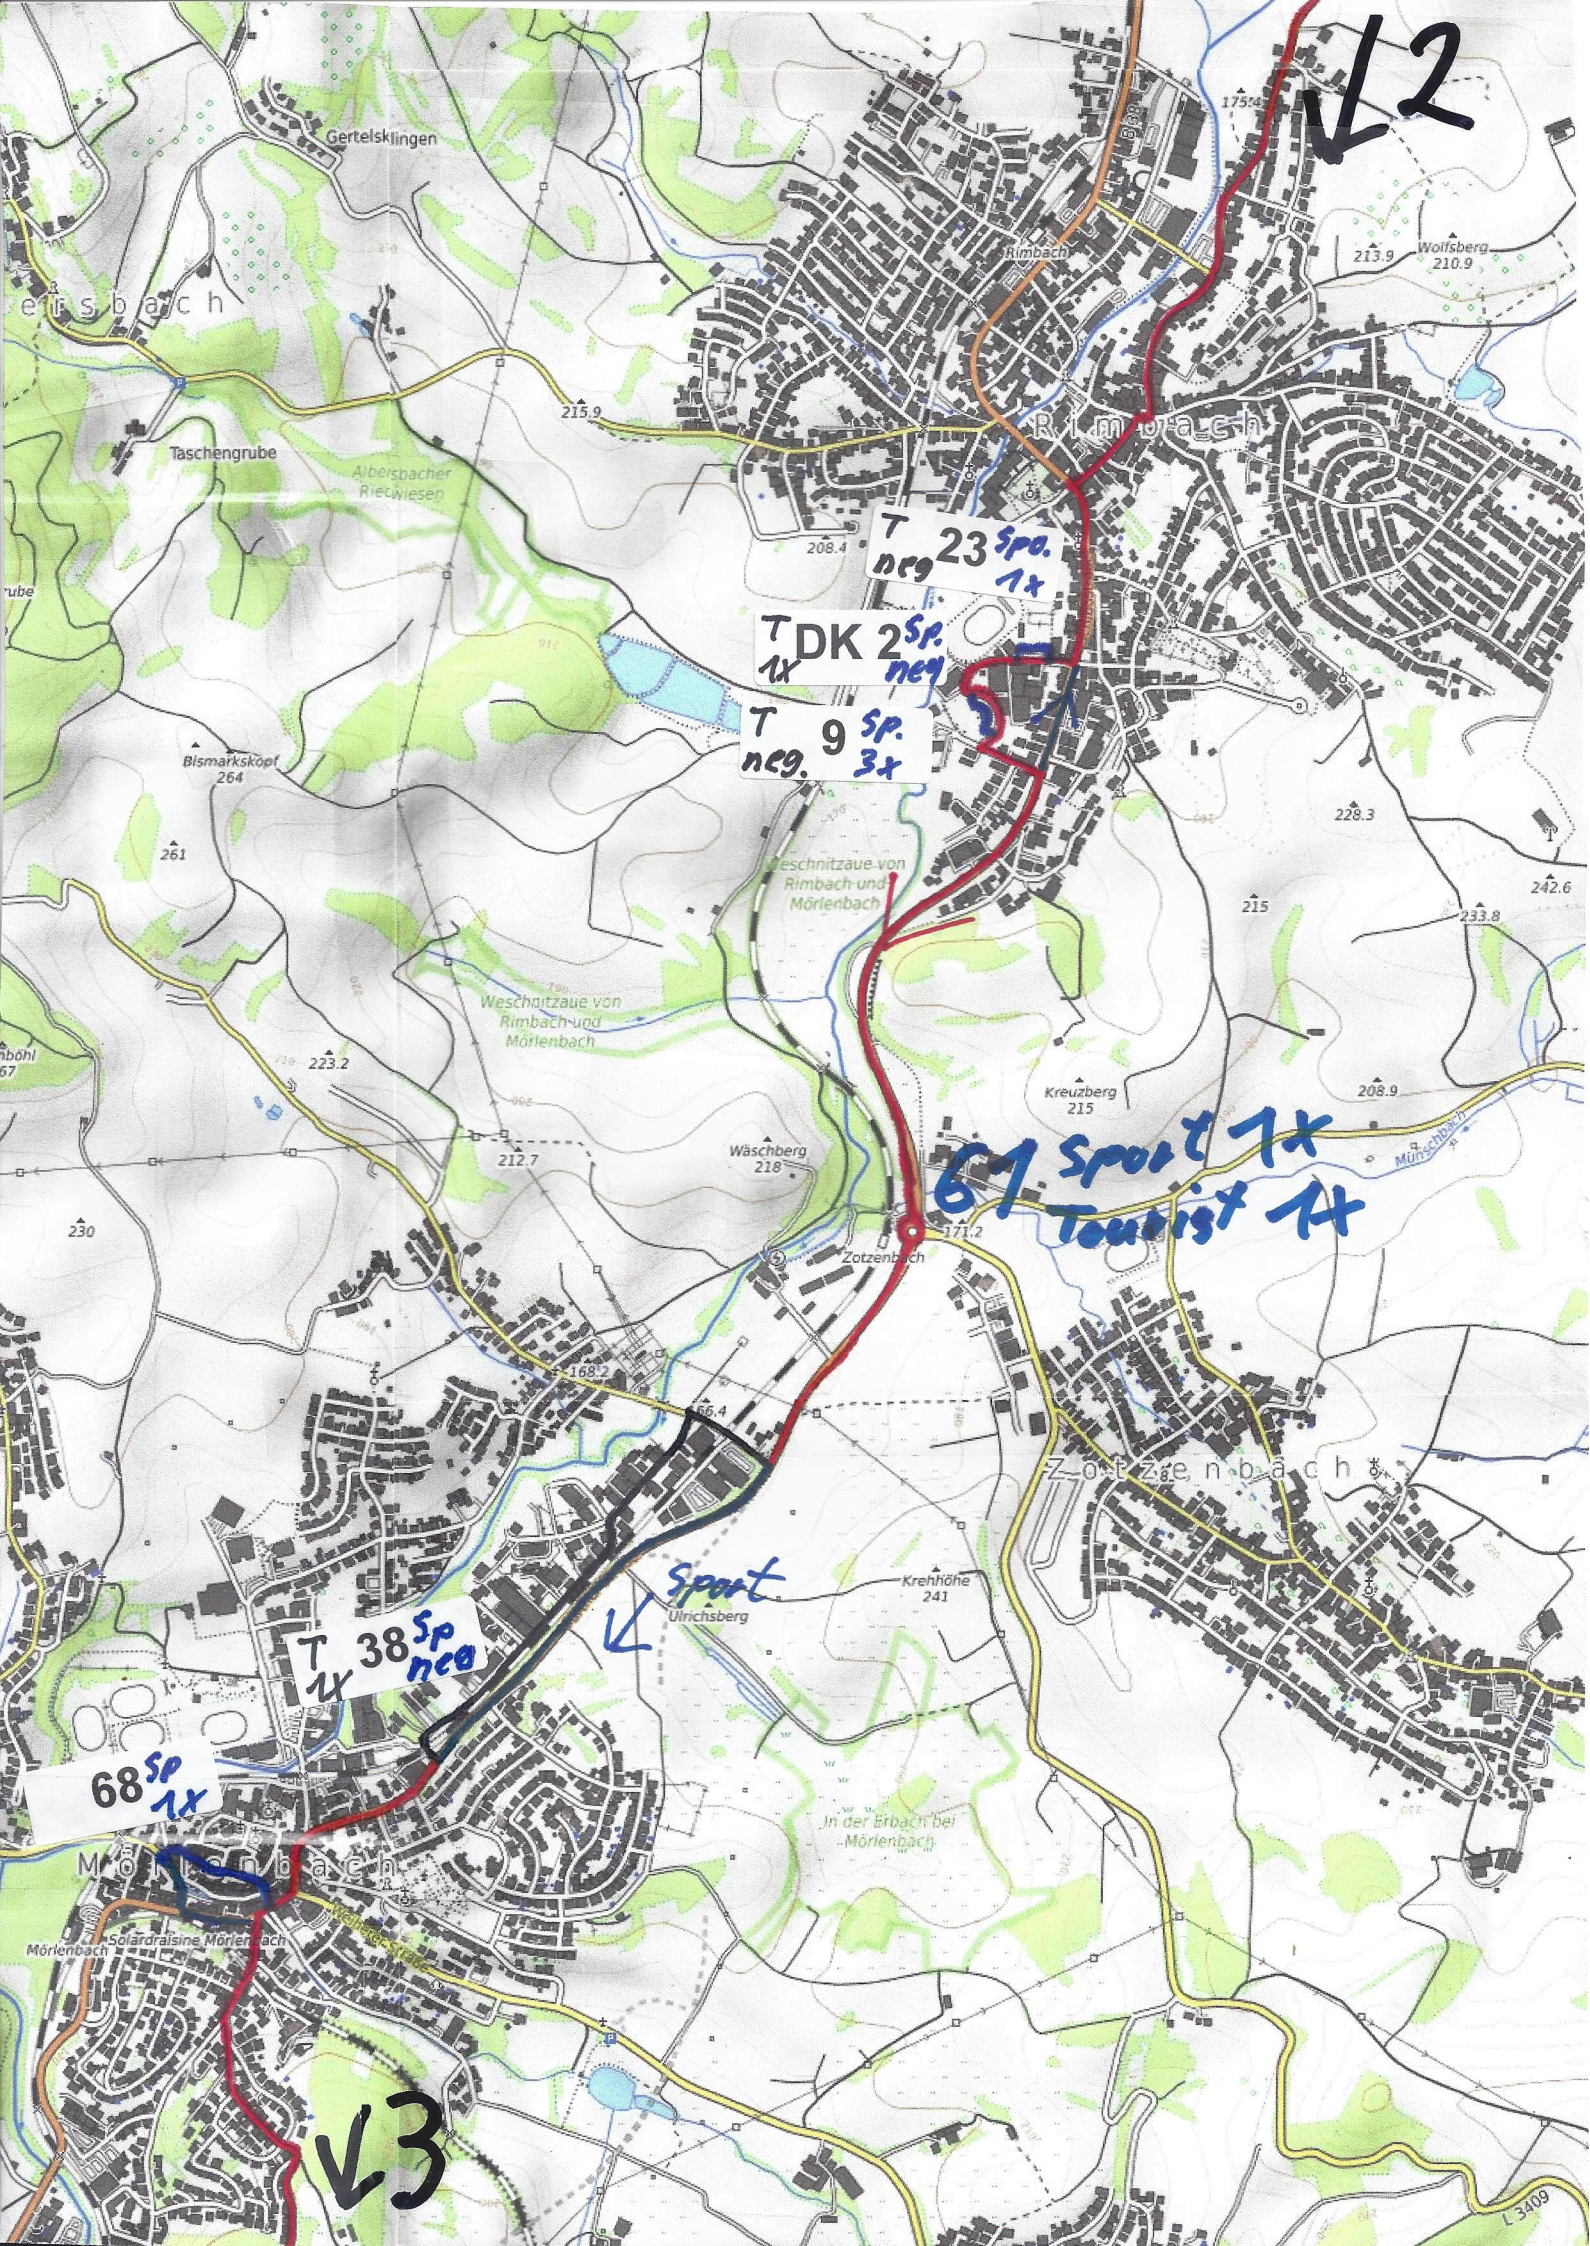

↓2

T neg 23 Sp. 1x

T DK 2 Sp. neg 1x

T neg. 9 Sp. 3x

67 Sport 7x
Tourist 1x

T 38 Sp. neg 1x

68 Sp. 1x

↓3