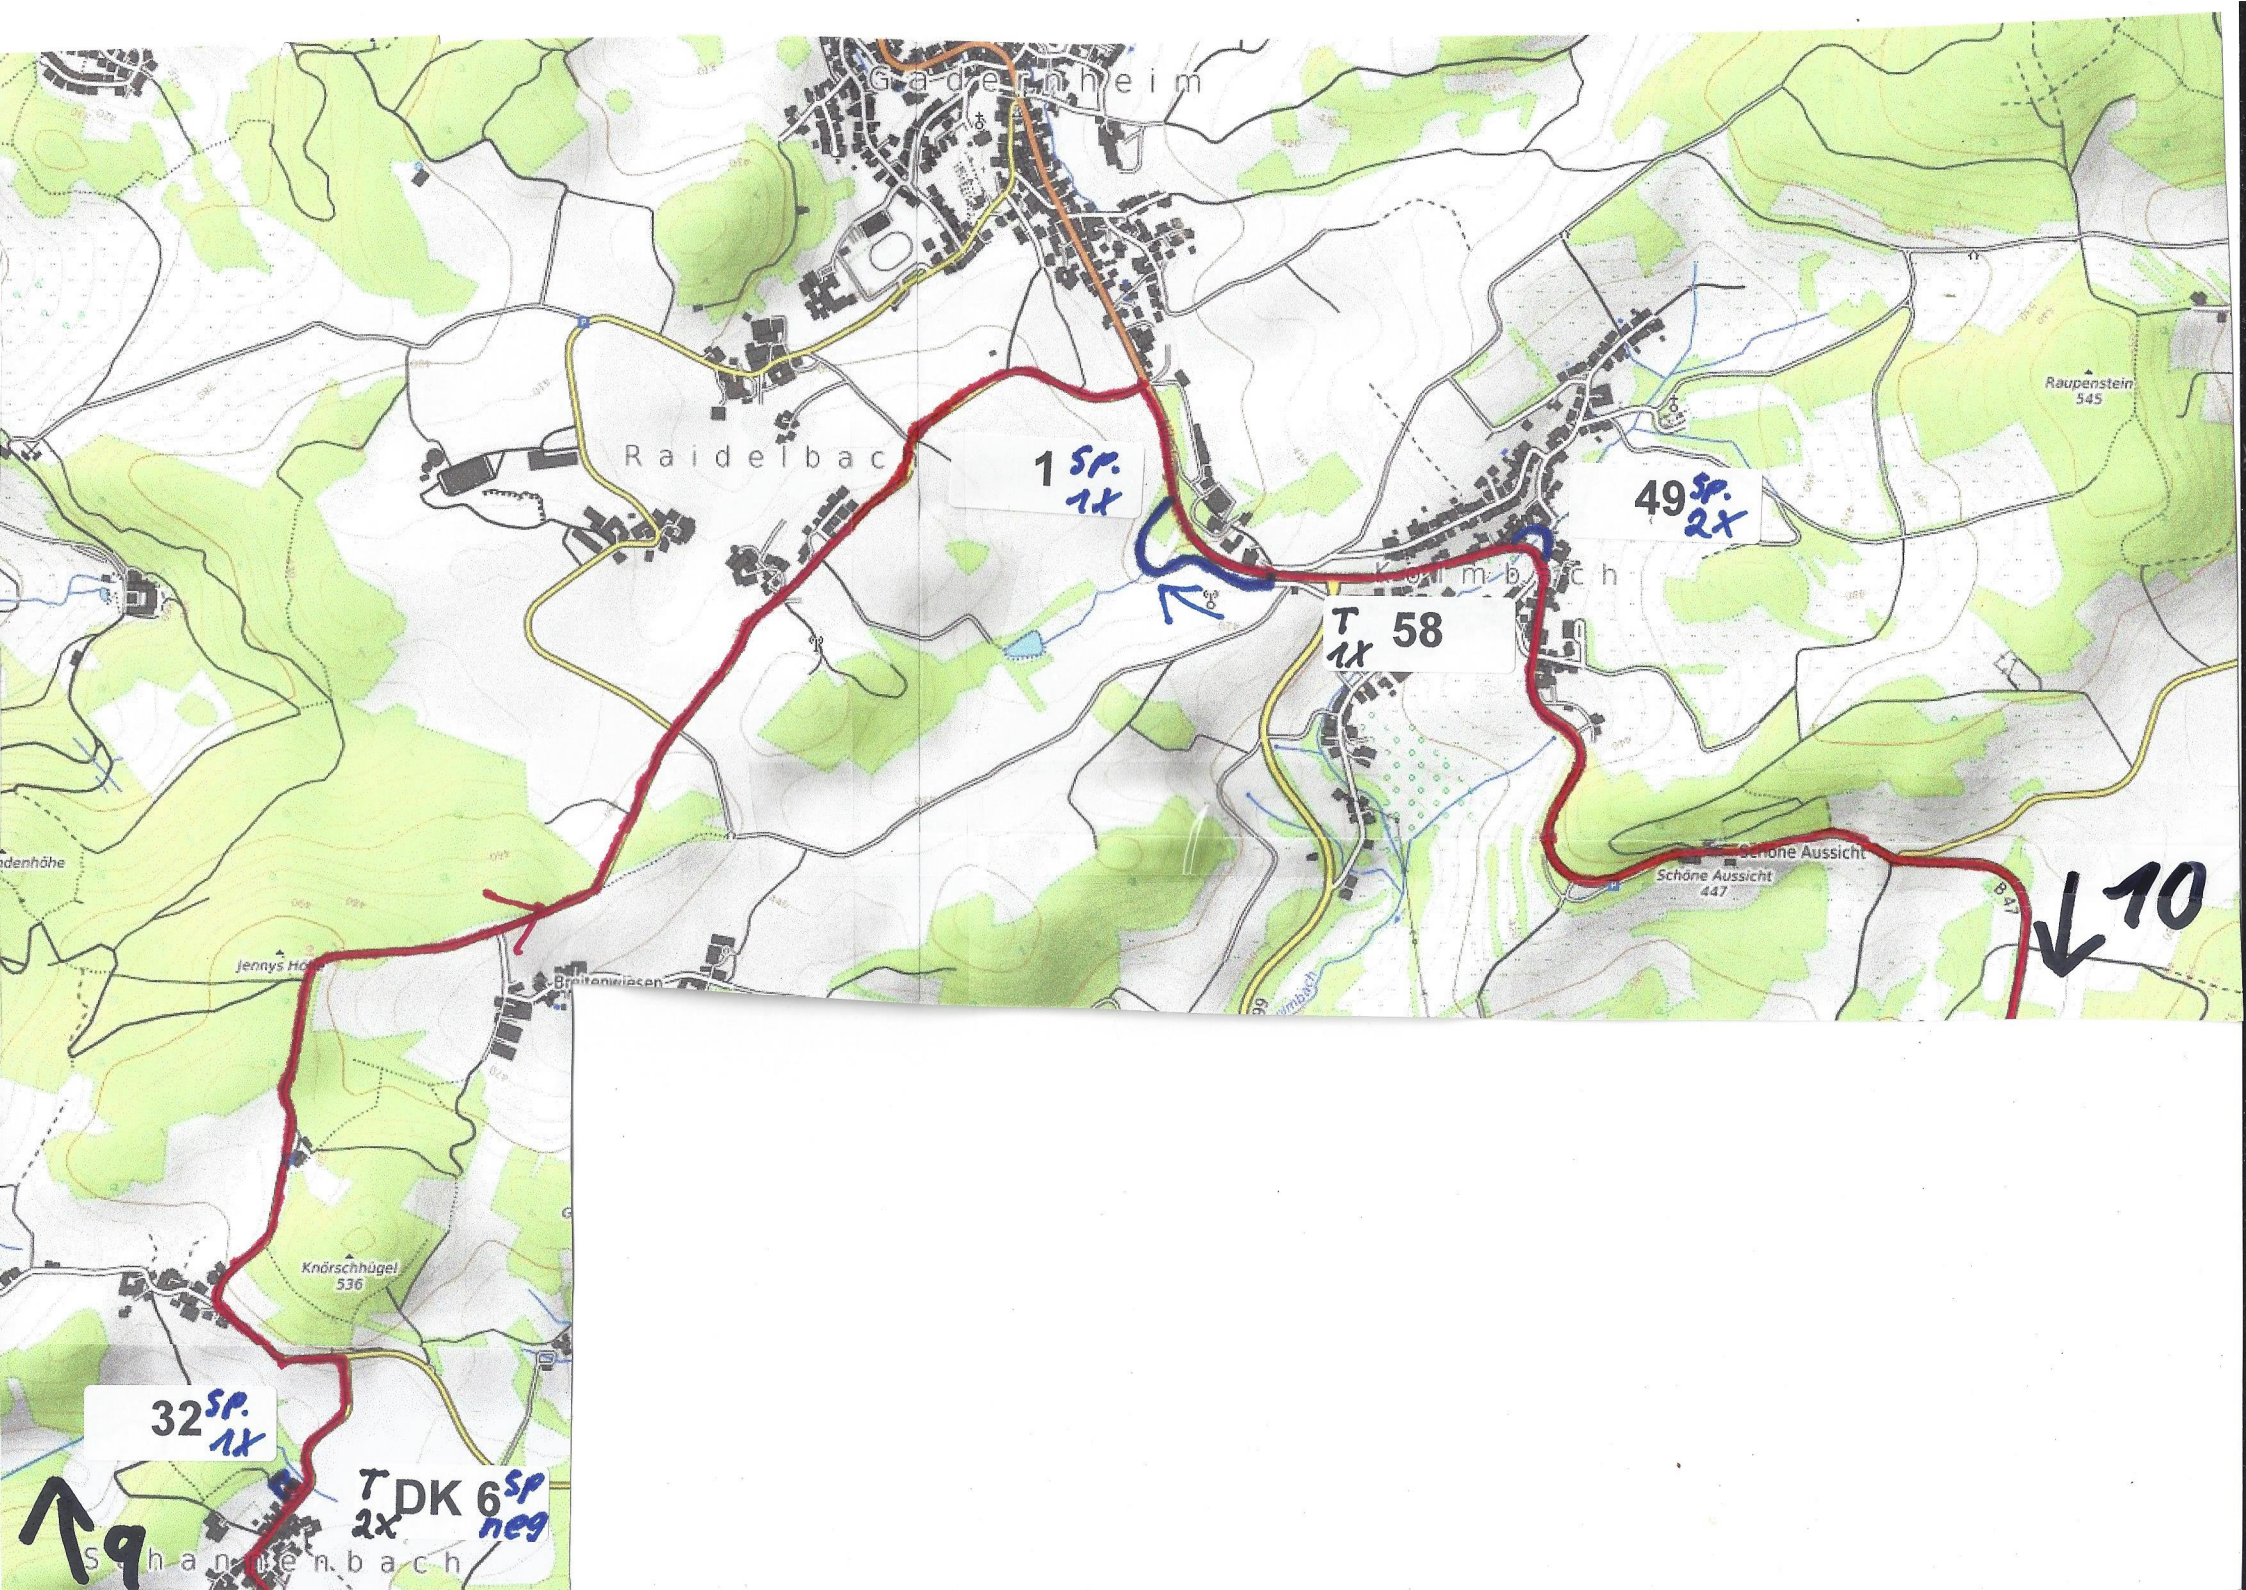

Gaderndorf

Raideibach

Karlsmühlbach

Britanniawiesen

Knörschhügel 536

Schöne Aussicht 447

Raupenstein 545

1 Sp. 1x

49 Sp. 2x

T 1x 58

10

32 Sp. 1x

DK 6 Sp. 2x neg

9

Schannenbach