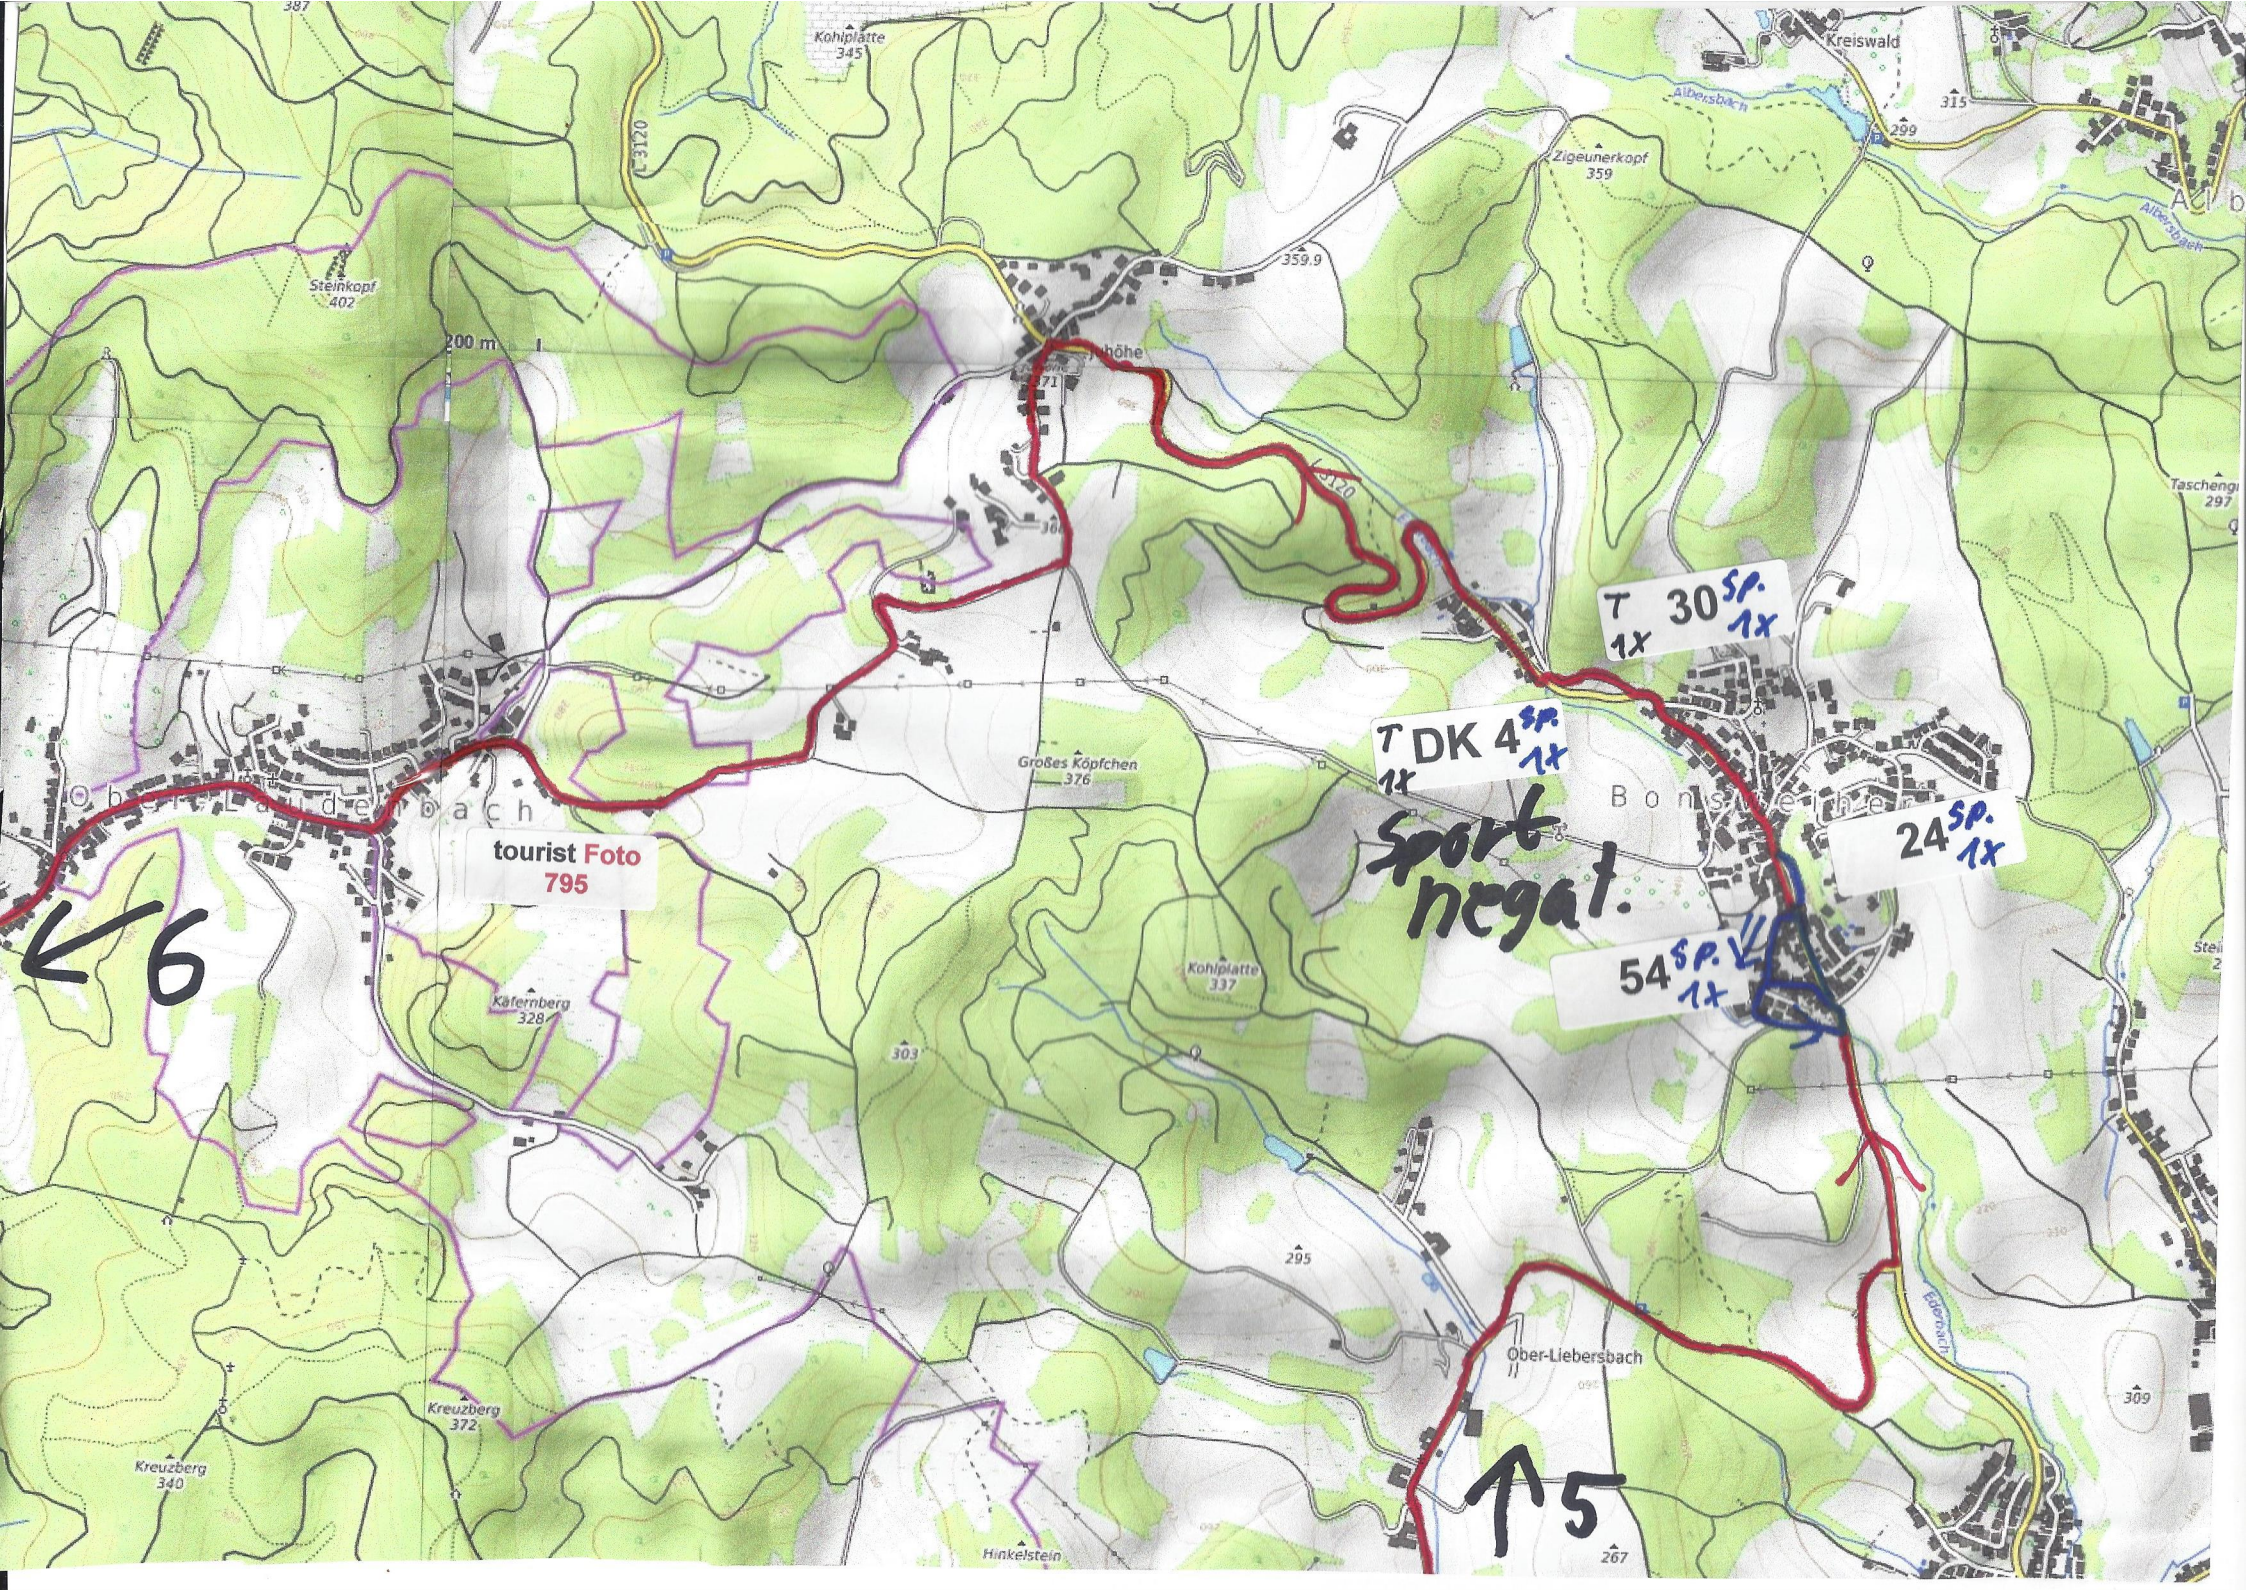

← 6

tourist Foto
795

T DK 4 SP 1x

Sport
negat.

T 30 SP 1x

24 SP 1x

54 SP 1x

↑ 5