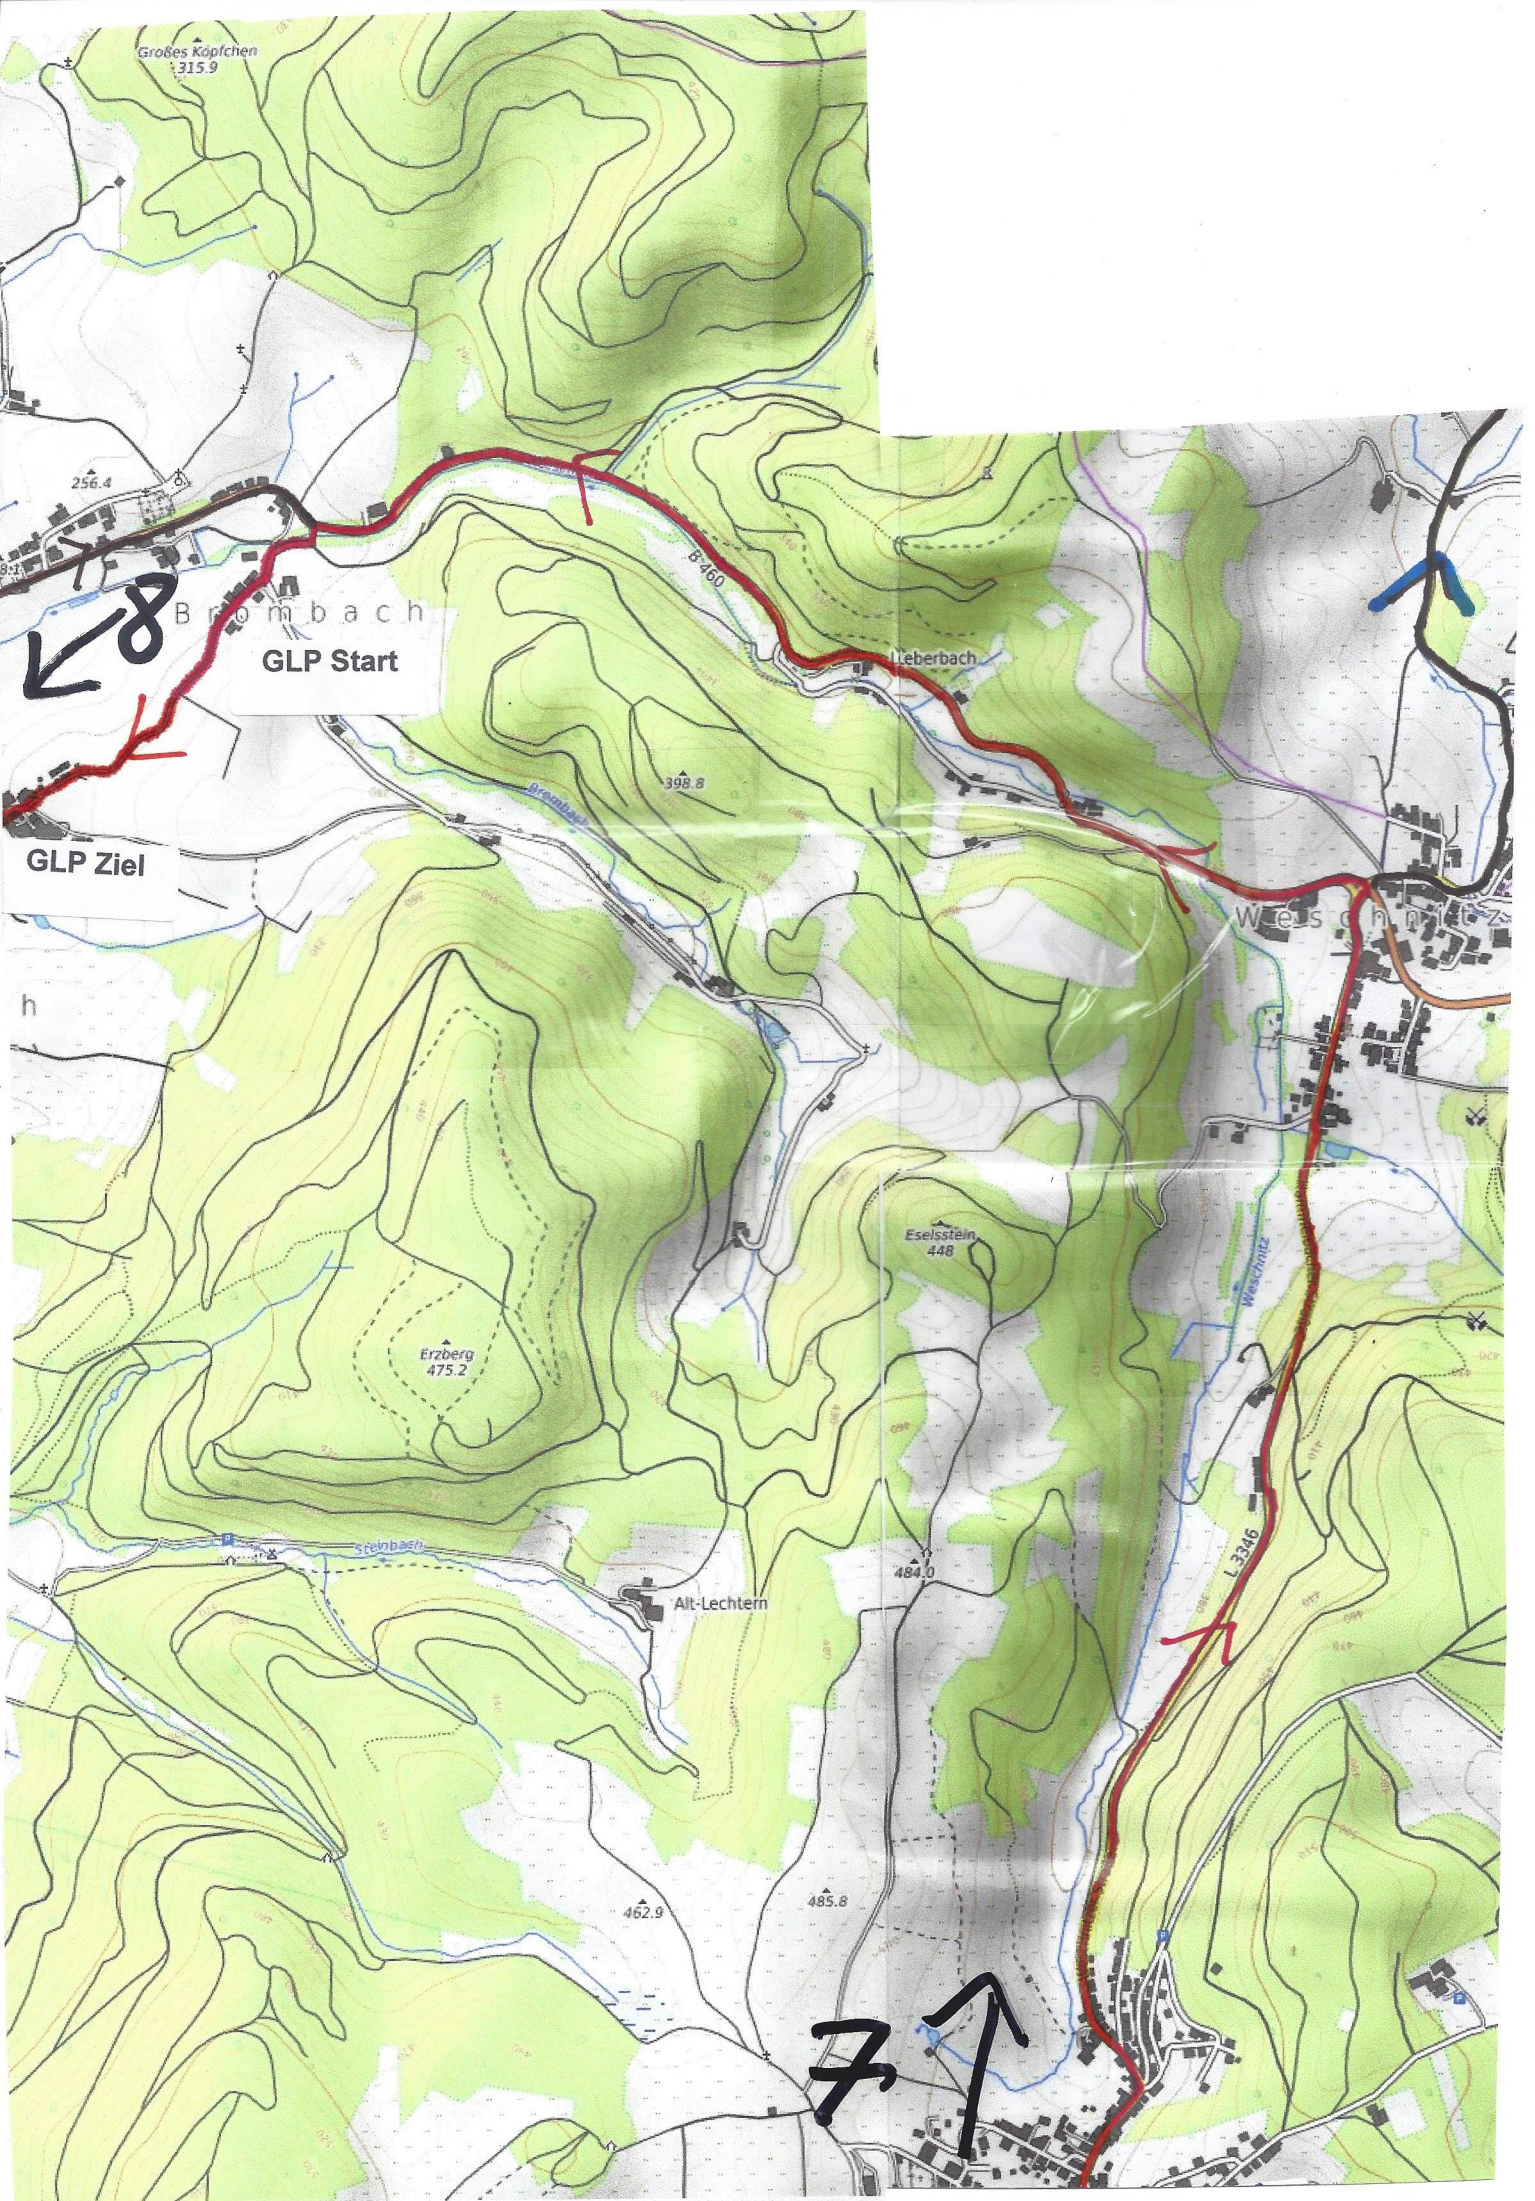

Dachsberg 385

Rainhof 410

Steinkopf 331

Roter Berg 333

Stötz 476.2

Eckle

Stollwiese bei Erzbach

Klössluckel 367

T 7 ^{sp.}
2x 2x

tourist Foto
1718

63 ^{sat}
Sattweg

tourist SP
50 cm

42 ^{sp.}
1x
neg.

15 ^{sp.}
1x

T DK 14 ^s
1x 1x

Großes Köpfchen
315.9

256.4

Brombach

GLP Start

399.8

Leberbach

GLP Ziel

Weissch

Eselstein
448

Erzberg
475.2

Alt-Lechtern

484.0

L 3346

462.9

485.8

↑ ↑ ↑

65 Sp.