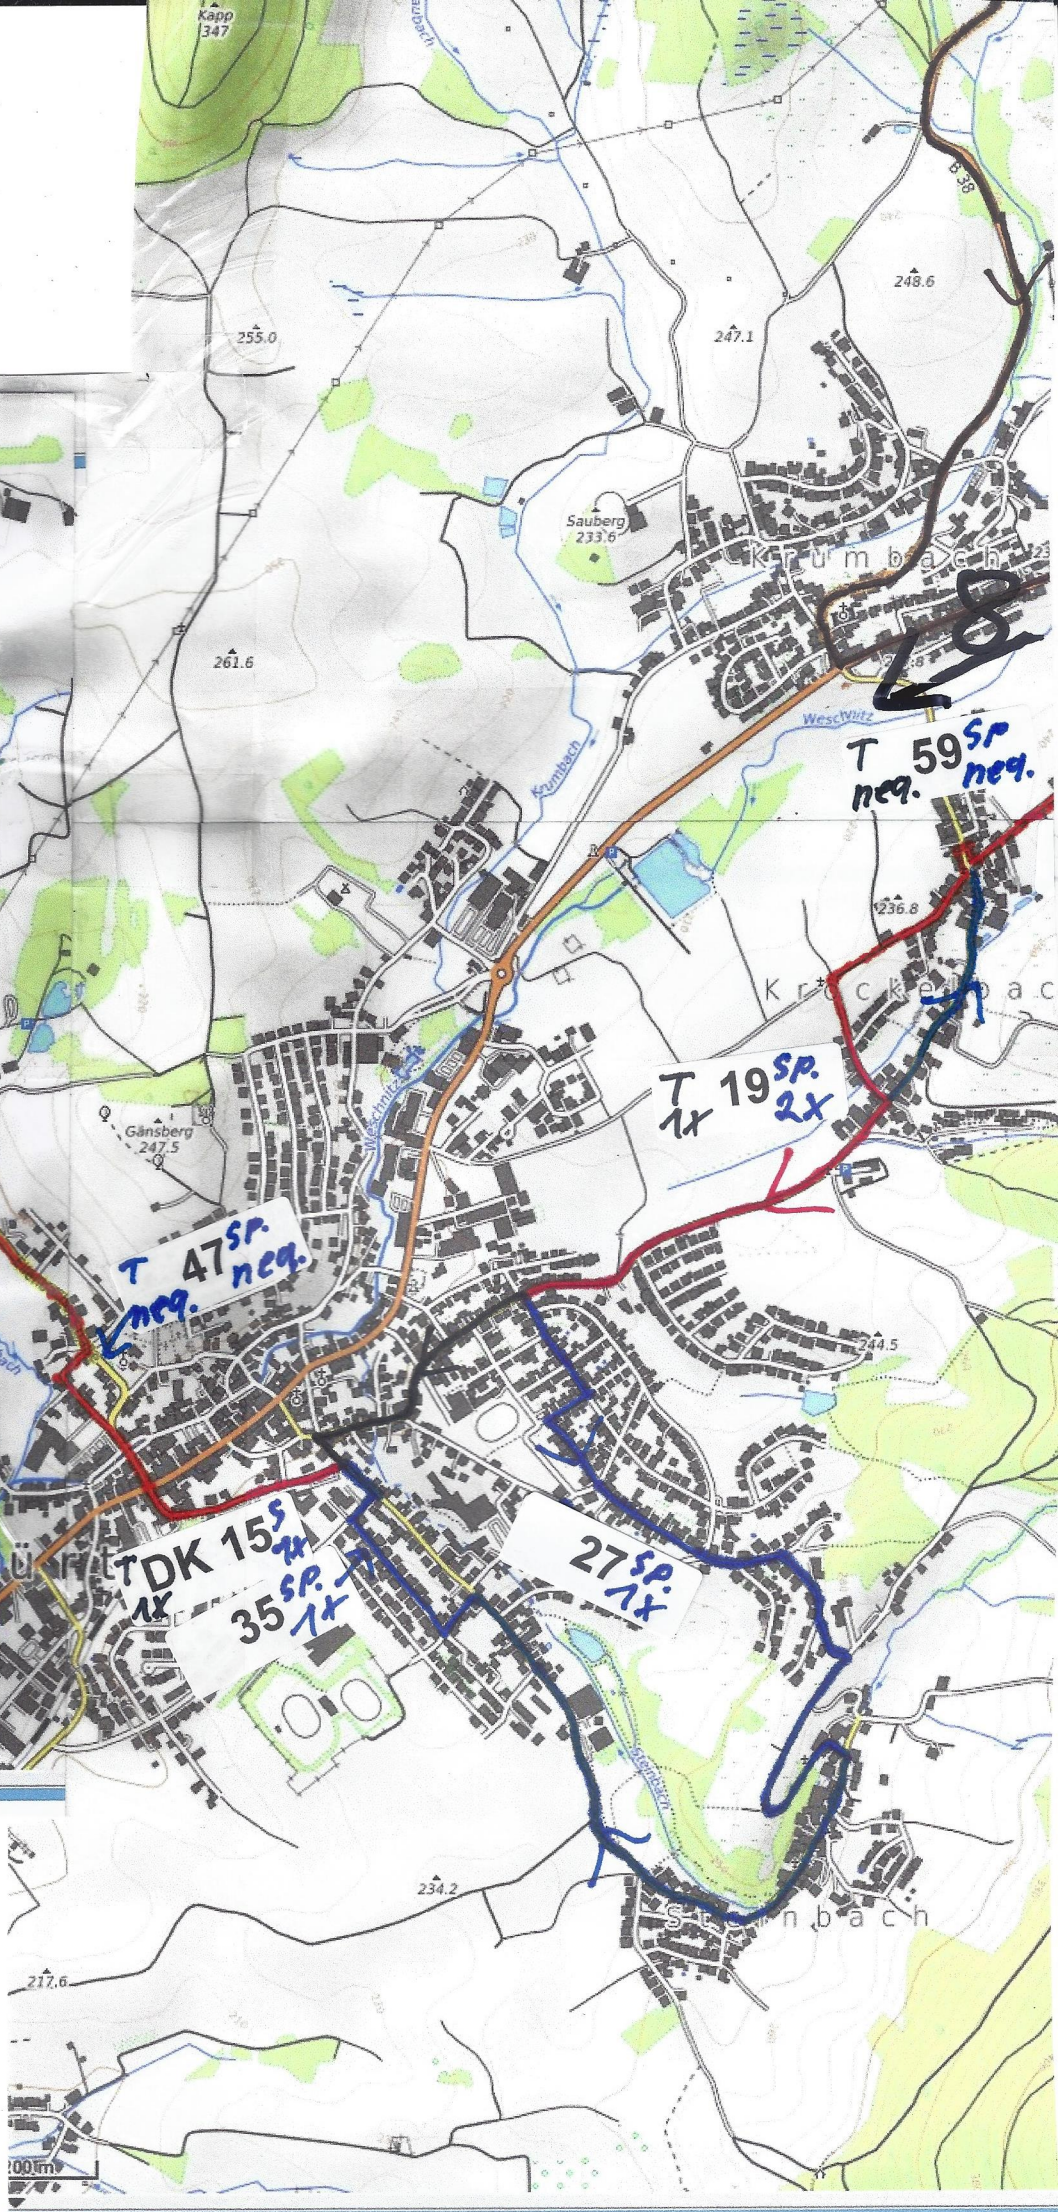

↑ ↑ ↑

65 Sp.

T 48 Sp. neg

12 sport

TDK 185 neg 1x

40 Sp. 1x

T 36 S 1x

+ Sport 1x Rückweg

Dachsberg 385

Rainhof 410

Steinkopf 331

Roter Berg 333

Stötz 476.2

Eckle

Stollwiese bei Erzbach

Klössluckel 367

256.4

Brombach

GLP Start

399.8

Leberbach

GLP Ziel

Weissch

Eselstein
448

Erzberg
475.2

Alt-Lechtern

484.0

L 3346

462.9

485.8

↑ ↑ ↑

65 Sp.