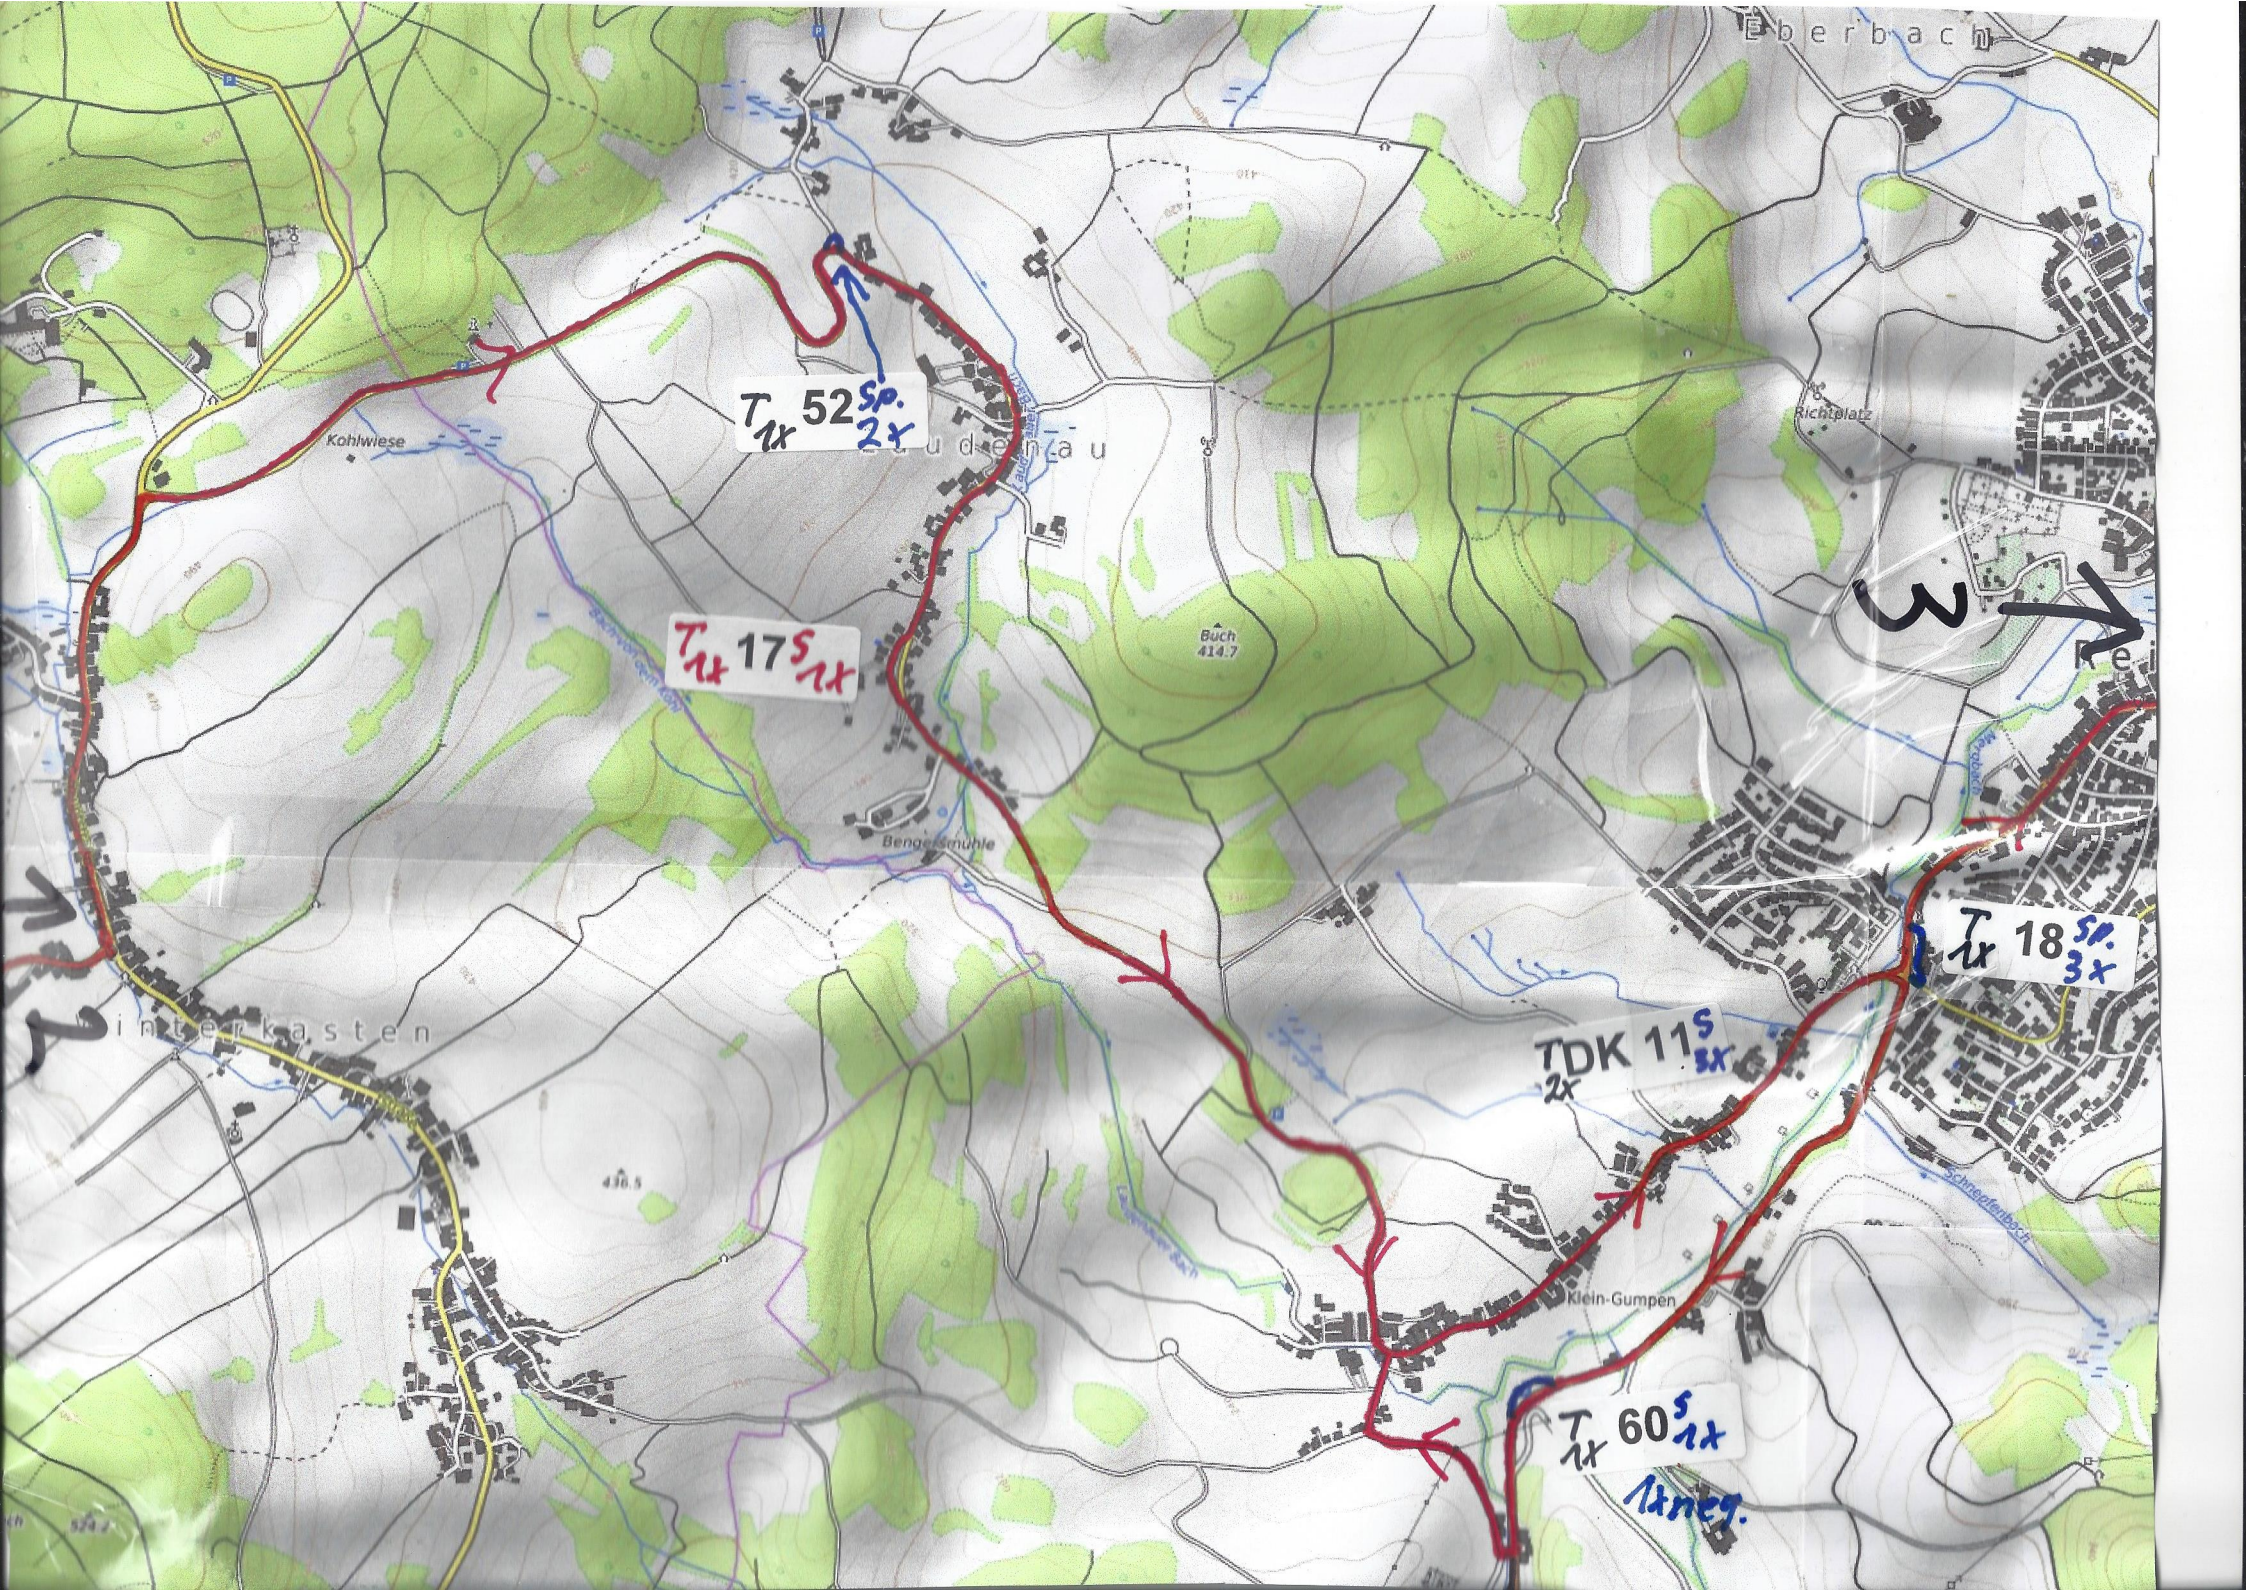

Schellenbach

Seidenbach

Faustenbach

Gaigenberg 269.4

Eberbach

Kohlwiese

T_{1x} 52^{Sp.} 2x

u d e n z a u

Dachsberg 385

Rainhof 410

Steinkopf 331

Roter Berg 333

Stötz 476.2

Eckle

Stollwiese bei Erzbach

Klössluckel 367